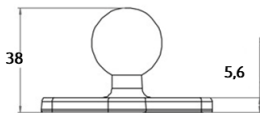

3310032

Ark-ACC-RAM-Set 2

▪ RAM-Mount Gelenklänge 9,4cm

▪ RAM-Mount Joint length 9,4cm

RAM Set 2

3x ISO 4762, M5x10, A2 inkludiert/included

Produktvarianten / Product variants

3310033

Ark-ACC-RAM-Set 3

▪ RAM-Mount Gelenklänge 6,15cm

▪ RAM-Mount Joint length 6,15cm

RAM Set 3

3x ISO 4762, M5x10, A2 inkludiert/included

Produktvarianten / Product variants

3310067

Ark-ACC-RAM-Set 7

▪ RAM-Mount Gelenklänge 9,4cm

▪ RAM-Mount Joint length 9,4cm

RAM Set 7

3x ISO 4762, M5x10, A2 inkludiert/included