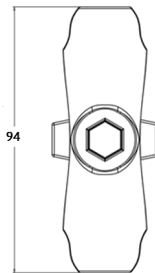

Produktvarianten / Product variants

3310022

Ark-ACC-RAM-Set 1

▪ RAM-Mount Gelenklänge 15,3cm

▪ RAM-Mount Joint length 15,3cm

RAM Set 1

3x ISO 4762, M5x10, A2 inkludiert/included

Produktvarianten / Product variants

3310032

Ark-ACC-RAM-Set 2

▪ RAM-Mount Gelenklänge 9,4cm

▪ RAM-Mount Joint length 9,4cm

RAM Set 2

3x ISO 4762, M5x10, A2 inkludiert/included

Produktvarianten / Product variants

3310033

Ark-ACC-RAM-Set 3

▪ RAM-Mount Gelenklänge 6,15cm

▪ RAM-Mount Joint length 6,15cm

RAM Set 3

3x ISO 4762, M5x10, A2 inkludiert/included

Produktvarianten / Product variants

3310067

Ark-ACC-RAM-Set 7

▪ RAM-Mount Gelenklänge 9,4cm

▪ RAM-Mount Joint length 9,4cm

RAM Set 7

3x ISO 4762, M5x10, A2 inkludiert/included