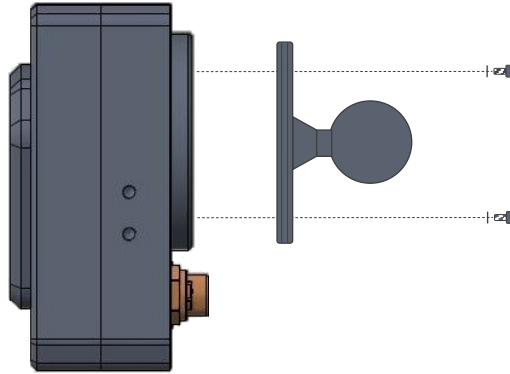

Ark-Accessories-RAM

für/for ArkCam Smart & Basic+
& für/for ArkCam Basic+ mini

Ark Vision Systems

Produktvarianten / Product variants

3310022	Ark-ACC-RAM-Set 1	▪ RAM-Mount Gelenklänge 15,3cm	▪ RAM-Mount Joint length 15,3cm
3310032	Ark-ACC-RAM-Set 2	▪ RAM-Mount Gelenklänge 9,4cm	▪ RAM-Mount Joint length 9,4cm
3310033	Ark-ACC-RAM-Set 3	▪ RAM-Mount Gelenklänge 6,15cm	▪ RAM-Mount Joint length 6,15cm
3310067	Ark-ACC-RAM-Set 7	▪ RAM-Mount Gelenklänge 9,4cm	▪ RAM-Mount Joint length 9,4cm

Produktvarianten / Product variants

3310022

Ark-ACC-RAM-Set 1

▪ RAM-Mount Gelenklänge 15,3cm

▪ RAM-Mount Joint length 15,3cm

RAM Set 1

3x ISO 4762, M5x10, A2 inkludiert/included

Produktvarianten / Product variants

3310032

Ark-ACC-RAM-Set 2

▪ RAM-Mount Gelenklänge 9,4cm

▪ RAM-Mount Joint length 9,4cm

RAM Set 2

3x ISO 4762, M5x10, A2 inkludiert/included

Produktvarianten / Product variants

3310033

Ark-ACC-RAM-Set 3

▪ RAM-Mount Gelenklänge 6,15cm

▪ RAM-Mount Joint length 6,15cm

RAM Set 3

3x ISO 4762, M5x10, A2 inkludiert/included

Produktvarianten / Product variants

3310067

Ark-ACC-RAM-Set 7