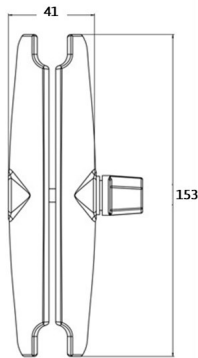

Produktvarianten / Product variants

3310022

Ark-ACC-RAM-Set 1

▪ RAM-Mount Gelenklänge 15,3cm

▪ RAM-Mount Joint length 15,3cm

RAM Set 1

3x ISO 4762, M5x10, A2 inkludiert/included

Produktvarianten / Product variants

3310032

Ark-ACC-RAM-Set 2

▪ RAM-Mount Gelenklänge 9,4cm

▪ RAM-Mount Joint length 9,4cm

RAM Set 2

3x ISO 4762, M5x10, A2 inkludiert/included

Produktvarianten / Product variants

3310033

Ark-ACC-RAM-Set 3

▪ RAM-Mount Gelenklänge 6,15cm

▪ RAM-Mount Joint length 6,15cm

RAM Set 3

3x ISO 4762, M5x10, A2 inkludiert/included

Produktvarianten / Product variants

3310067

Ark-ACC-RAM-Set 7

▪ RAM-Mount Gelenklänge 9,4cm

▪ RAM-Mount Joint length 9,4cm

RAM Set 7

3x ISO 4762, M5x10, A2 inkludiert/included