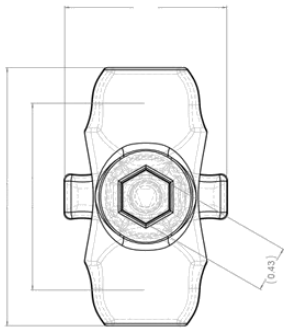

Produktvarianten / Product variants

3310022

Ark-ACC-RAM-Set 1

▪ RAM-Mount Gelenklänge 15,3cm

▪ RAM-Mount Joint length 15,3cm

RAM Set 1

3x ISO 4762, M5x10, A2 inkludiert/included

Produktvarianten / Product variants

3310032

Ark-ACC-RAM-Set 2

▪ RAM-Mount Gelenklänge 9,4cm

▪ RAM-Mount Joint length 9,4cm

RAM Set 2

3x ISO 4762, M5x10, A2 inkludiert/included

Produktvarianten / Product variants

3310033

Ark-ACC-RAM-Set 3

▪ RAM-Mount Gelenklänge 6,15cm

▪ RAM-Mount Joint length 6,15cm

RAM Set 3

3x ISO 4762, M5x10, A2 inkludiert/included

Produktvarianten / Product variants

3310067

Ark-ACC-RAM-Set 7

▪ RAM-Mount Gelenklänge 9,4cm

▪ RAM-Mount Joint length 9,4cm

RAM Set 7

3x ISO 4762, M5x10, A2 inkludiert/included