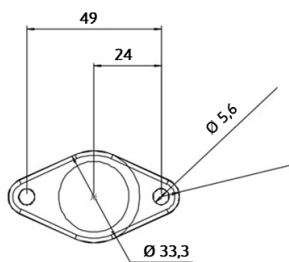

Produktvarianten / Product variants

3310022

Ark-ACC-RAM-Set 1

▪ RAM-Mount Gelenklänge 15,3cm

▪ RAM-Mount Joint length 15,3cm

RAM Set 1

3x ISO 4762, M5x10, A2 inkludiert/included

Produktvarianten / Product variants

3310032

Ark-ACC-RAM-Set 2

▪ RAM-Mount Gelenklänge 9,4cm

▪ RAM-Mount Joint length 9,4cm

RAM Set 2

3x ISO 4762, M5x10, A2 inkludiert/included

Produktvarianten / Product variants

3310033

Ark-ACC-RAM-Set 3

▪ RAM-Mount Gelenklänge 6,15cm

▪ RAM-Mount Joint length 6,15cm

RAM Set 3

3x ISO 4762, M5x10, A2 inkludiert/included

Produktvarianten / Product variants

3310067

Ark-ACC-RAM-Set 7

▪ RAM-Mount Gelenklänge 9,4cm

▪ RAM-Mount Joint length 9,4cm

RAM Set 7

3x ISO 4762, M5x10, A2 inkludiert/included