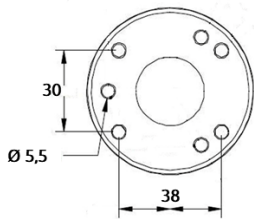

Produktvarianten / Product variants

3310022

Ark-ACC-RAM-Set 1

▪ RAM-Mount Gelenklänge 15,3cm

▪ RAM-Mount Joint length 15,3cm

RAM Set 1

3x ISO 4762, M5x10, A2 inkludiert/included

Produktvarianten / Product variants

3310032

Ark-ACC-RAM-Set 2

▪ RAM-Mount Gelenklänge 9,4cm

▪ RAM-Mount Joint length 9,4cm

RAM Set 2

3x ISO 4762, M5x10, A2 inkludiert/included

Produktvarianten / Product variants

3310033

Ark-ACC-RAM-Set 3

▪ RAM-Mount Gelenklänge 6,15cm

▪ RAM-Mount Joint length 6,15cm

RAM Set 3

3x ISO 4762, M5x10, A2 inkludiert/included

Produktvarianten / Product variants

3310067

Ark-ACC-RAM-Set 7

▪ RAM-Mount Gelenklänge 9,4cm

▪ RAM-Mount Joint length 9,4cm

RAM Set 7

3x ISO 4762, M5x10, A2 inkludiert/included