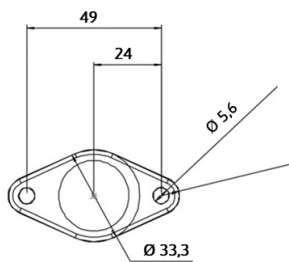

Produktvarianten / Product variants

3310022

Ark-ACC-RAM-Set 1

▪ RAM-Mount Gelenklänge 15,3cm

▪ RAM-Mount Joint length 15,3cm

RAM Set 1

3x ISO 4762, M5x10, A2 inkludiert/included

Produktvarianten / Product variants

3310032

Ark-ACC-RAM-Set 2

▪ RAM-Mount Gelenklänge 9,4cm

▪ RAM-Mount Joint length 9,4cm

RAM Set 2

3x ISO 4762, M5x10, A2 inkludiert/included

Produktvarianten / Product variants

3310033

Ark-ACC-RAM-Set 3

▪ RAM-Mount Gelenklänge 6,15cm

▪ RAM-Mount Joint length 6,15cm

RAM Set 3

3x ISO 4762, M5x10, A2 inkludiert/included

Produktvarianten / Product variants

3310067

Ark-ACC-RAM-Set 7

▪ RAM-Mount Gelenklänge 9,4cm

▪ RAM-Mount Joint length 9,4cm

RAM Set 7

3x ISO 4762, M5x10, A2 inkludiert/included