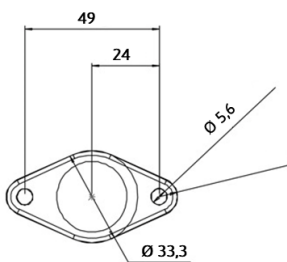

Produktvarianten / Product variants

3310022

Ark-ACC-RAM-Set 1

▪ RAM-Mount Gelenklänge 15,3cm

▪ RAM-Mount Joint length 15,3cm

RAM Set 1

3x ISO 4762, M5x10, A2 inkludiert/included

Produktvarianten / Product variants

3310032

Ark-ACC-RAM-Set 2

▪ RAM-Mount Gelenklänge 9,4cm

▪ RAM-Mount Joint length 9,4cm

RAM Set 2

3x ISO 4762, M5x10, A2 inkludiert/included

Produktvarianten / Product variants

3310033

Ark-ACC-RAM-Set 3

▪ RAM-Mount Gelenklänge 6,15cm

▪ RAM-Mount Joint length 6,15cm

RAM Set 3

3x ISO 4762, M5x10, A2 inkludiert/included

Produktvarianten / Product variants

3310067

Ark-ACC-RAM-Set 7

▪ RAM-Mount Gelenklänge 9,4cm

▪ RAM-Mount Joint length 9,4cm

RAM Set 7

3x ISO 4762, M5x10, A2 inkludiert/included