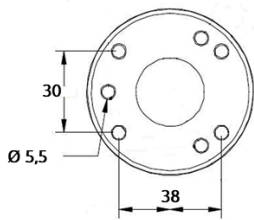

Produktvarianten / Product variants

3310022

Ark-ACC-RAM-Set 1

▪ RAM-Mount Gelenklänge 15,3cm

▪ RAM-Mount Joint length 15,3cm

RAM Set 1

3x ISO 4762, M5x10, A2 inkludiert/included

Produktvarianten / Product variants

3310032

Ark-ACC-RAM-Set 2

▪ RAM-Mount Gelenklänge 9,4cm

▪ RAM-Mount Joint length 9,4cm

RAM Set 2

3x ISO 4762, M5x10, A2 inkludiert/included

Produktvarianten / Product variants

3310033

Ark-ACC-RAM-Set 3

▪ RAM-Mount Gelenklänge 6,15cm

▪ RAM-Mount Joint length 6,15cm

RAM Set 3

3x ISO 4762, M5x10, A2 inkludiert/included

Produktvarianten / Product variants

3310067

Ark-ACC-RAM-Set 7

▪ RAM-Mount Gelenklänge 9,4cm

▪ RAM-Mount Joint length 9,4cm

RAM Set 7

3x ISO 4762, M5x10, A2 inkludiert/included