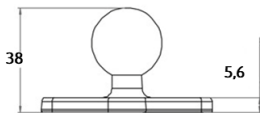

Produktvarianten / Product variants

3310022

Ark-ACC-RAM-Set 1

▪ RAM-Mount Gelenklänge 15,3cm

▪ RAM-Mount Joint length 15,3cm

RAM Set 1

3x ISO 4762, M5x10, A2 inkludiert/included

Produktvarianten / Product variants

3310032

Ark-ACC-RAM-Set 2

▪ RAM-Mount Gelenklänge 9,4cm

▪ RAM-Mount Joint length 9,4cm

RAM Set 2

3x ISO 4762, M5x10, A2 inkludiert/included

Produktvarianten / Product variants

3310033

Ark-ACC-RAM-Set 3

▪ RAM-Mount Gelenklänge 6,15cm

▪ RAM-Mount Joint length 6,15cm

RAM Set 3

3x ISO 4762, M5x10, A2 inkludiert/included

Produktvarianten / Product variants

3310067

Ark-ACC-RAM-Set 7

▪ RAM-Mount Gelenklänge 9,4cm

▪ RAM-Mount Joint length 9,4cm

RAM Set 7

3x ISO 4762, M5x10, A2 inkludiert/included