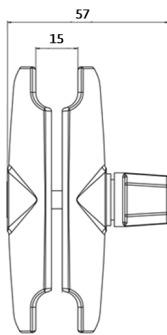

Produktvarianten / Product variants

3310022

Ark-ACC-RAM-Set 1

▪ RAM-Mount Gelenklänge 15,3cm

▪ RAM-Mount Joint length 15,3cm

RAM Set 1

3x ISO 4762, M5x10, A2 inkludiert/included

Produktvarianten / Product variants

3310032

Ark-ACC-RAM-Set 2

▪ RAM-Mount Gelenklänge 9,4cm

▪ RAM-Mount Joint length 9,4cm

RAM Set 2

3x ISO 4762, M5x10, A2 inkludiert/included

Produktvarianten / Product variants

3310033

Ark-ACC-RAM-Set 3

▪ RAM-Mount Gelenklänge 6,15cm

▪ RAM-Mount Joint length 6,15cm

RAM Set 3

3x ISO 4762, M5x10, A2 inkludiert/included

Produktvarianten / Product variants

3310067

Ark-ACC-RAM-Set 7

▪ RAM-Mount Gelenklänge 9,4cm

▪ RAM-Mount Joint length 9,4cm

RAM Set 7

3x ISO 4762, M5x10, A2 inkludiert/included