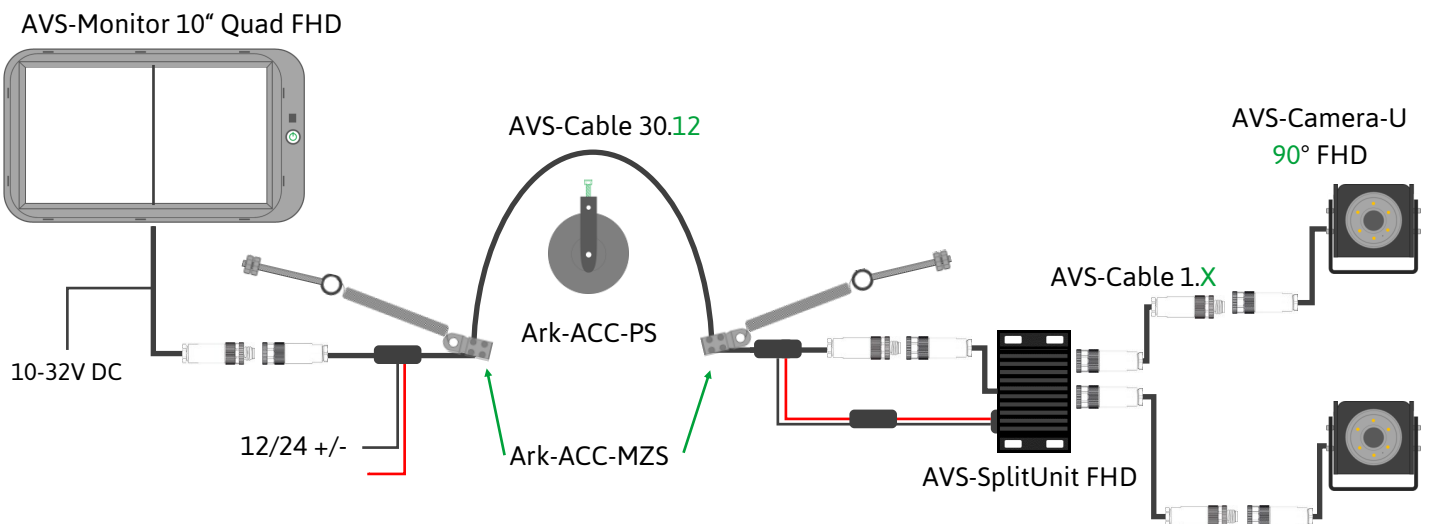

Zweifach Kamerasystem / Duo Camerasystem

Artikelnummer/ Item number	Beschreibung / Description	Stückzahl /Quantity
3030006	AVS-Monitor 10" Quad FHD	1
3020143	AVS-Cable 30.12 (12 Meter)	1
3050020	AVS-SplitUnit FHD (IP30)	1
3040028	Ark-ACC-PS	1
3010126	AVS-Camera-KU 90° FHD	2