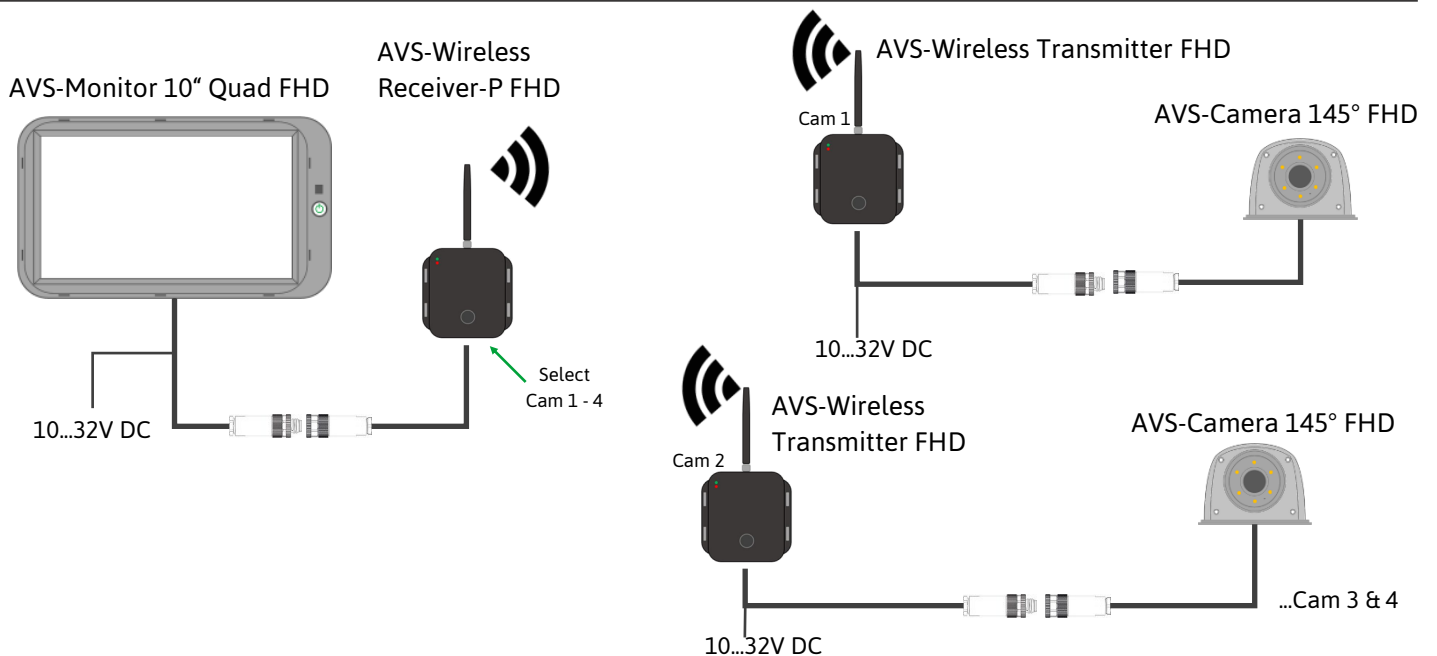

Funksystem HD / Wireless System FHD

Artikelnummer/ Item number	Beschreibung / Description	Stückzahl /Quantity
3030006	AVS-Monitor 10" Quad FHD	1
3050032	AVS-Wireless Receiver-P FHD	1
3050031	AVS-Wireless Transmitter FHD	2
3010009	AVS-Camera 145° FHD	2