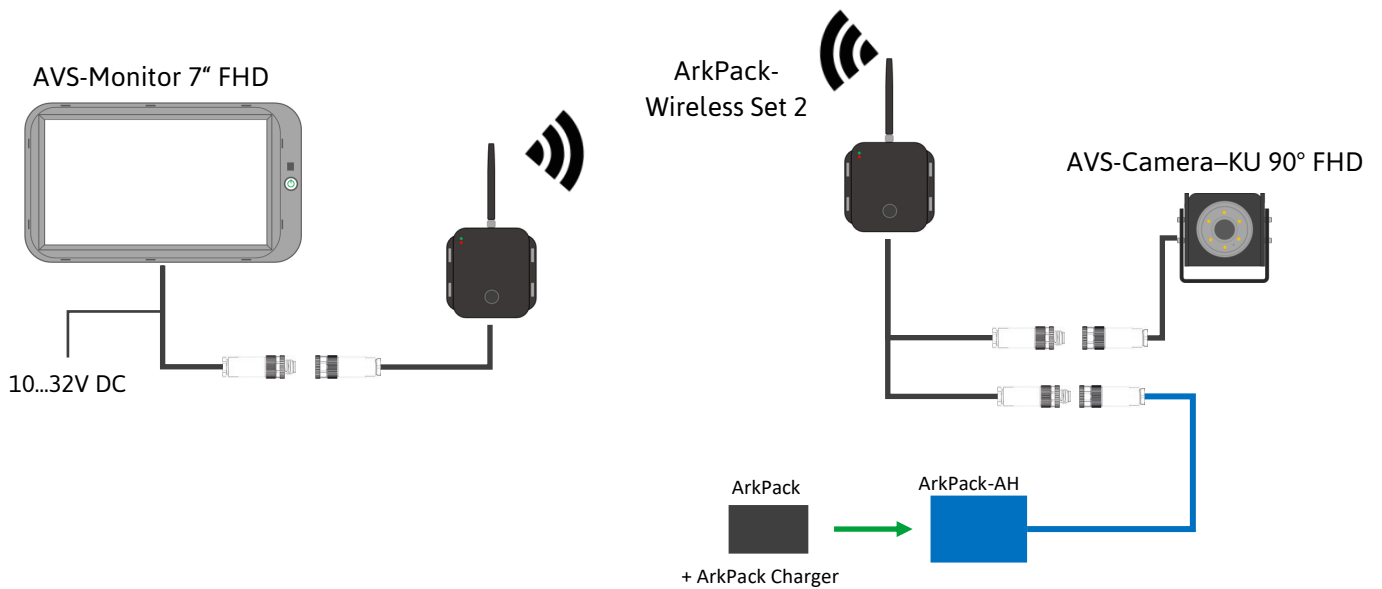

Funksystem HD / Wireless System FHD

Artikelnummer/ Item number	Beschreibung / Description	Stückzahl /Quantity
3030001	AVS-Monitor 7" FHD	1
3040063	ArkPack Wireless-Set-2	1
3010126	AVS-Camera-KU 90° FHD	1