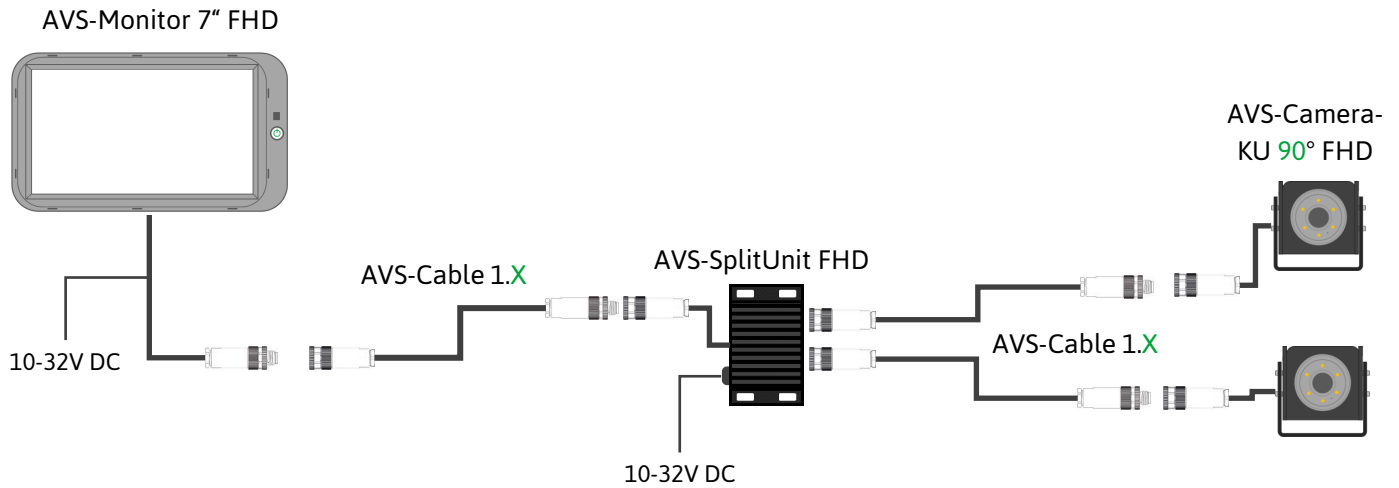

Zweifach Kamerasystem / Duo Camerasystem

Artikelnummer/ Item number	Beschreibung / Description	Stückzahl /Quantity
3030001	AVS-Monitor 7" FHD	1
3050020	AVS-SplitUnit FHD	1
3010126	AVS-Camera-KU 90° FHD	2