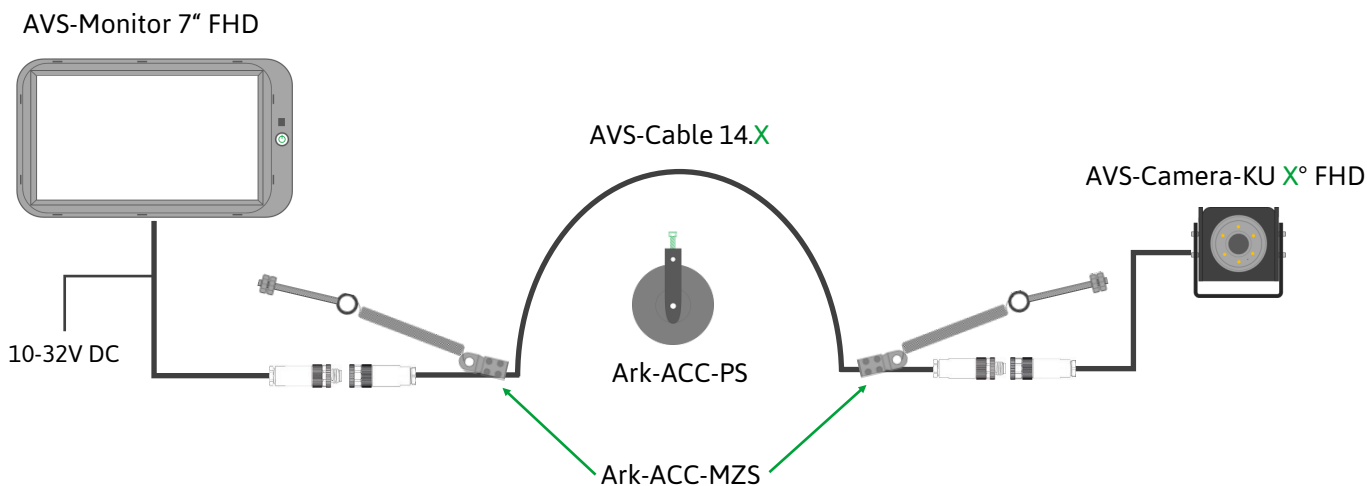

## Rückfahrssystem 7" Monitor FHD / Rear View System 7" Monitor FHD

Artikelnummer/ Item number	Beschreibung / Description	Stückzahl /Quantity
3030001	AVS-Monitor 7" FHD	1
3020030	AVS-Cable 1.10 (10 Meter)	1
3010010	AVS-Camera 105° FHD	1

## Rückfahrssystem 7" Monitor IP66 FHD / Rear View System 7" Monitor IP66 FHD

AVS-Monitor 7" Quad FHD waterproof

Artikelnummer/ Item number	Beschreibung / Description	Stückzahl /Quantity
3030004	AVS-Monitor 7" Quad FHD w	1
3020030	AVS-Cable 1.10 (10 Meter)	1
3010090	AVS-Camera-KU 115° FHD	1

## Gabelträger-System (Mastkabel) / Fork Carriage mounted system (mast cable)

Artikelnummer/ Item number	Beschreibung / Description	Stückzahl /Quantity
3030001	AVS-Monitor 7" FHD	1
3020088	AVS-Cable 14.8 (8 Meter)	1
3040028	Ark-ACC-PS	1
3040027	Ark-ACC-MSZ	1
3010126	AVS-Camera-KU 90° FHD	1