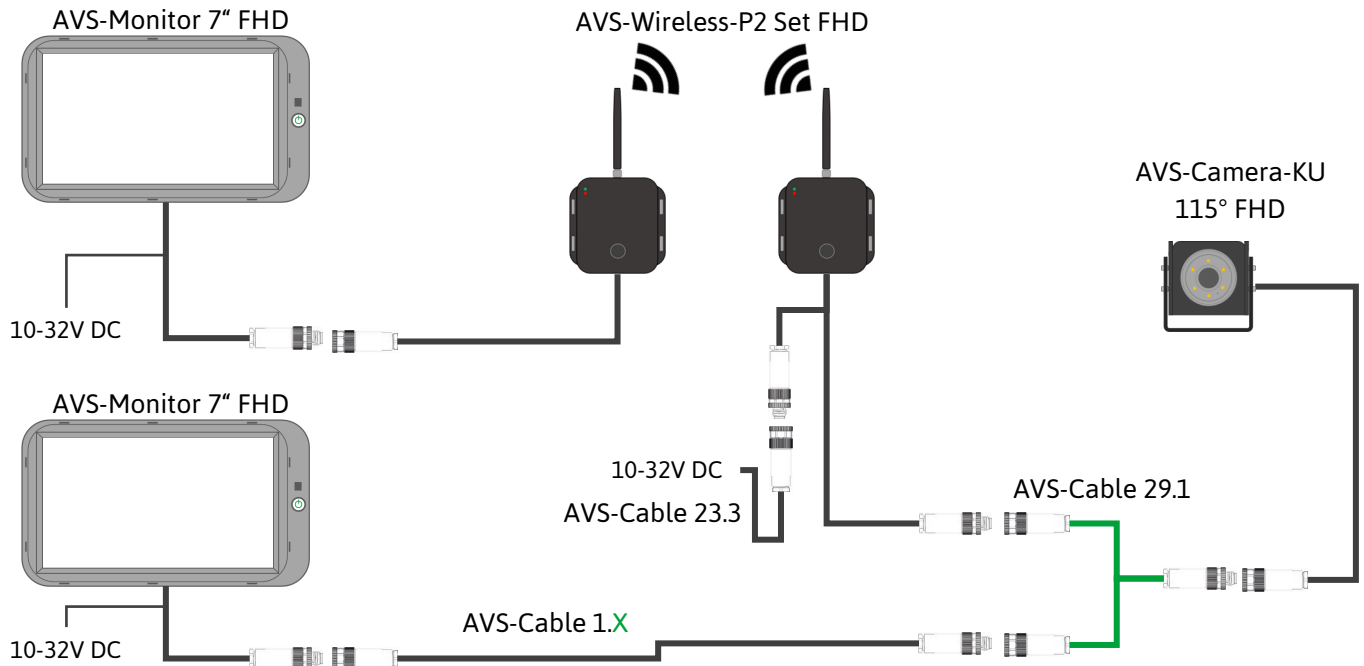

Splitkabel + Funk / Split cable + Wireless

Artikelnummer/ Item number	Beschreibung / Description	Stückzahl /Quantity
3030001	AVS-Monitor 7" FHD	2
3310048	AVS-Wireless-Set-P2 FHD	1
3020130	AVS-Cable 29.1 (1 Meter)	1
3010090	AVS-Camera-KU 115° FHD	1