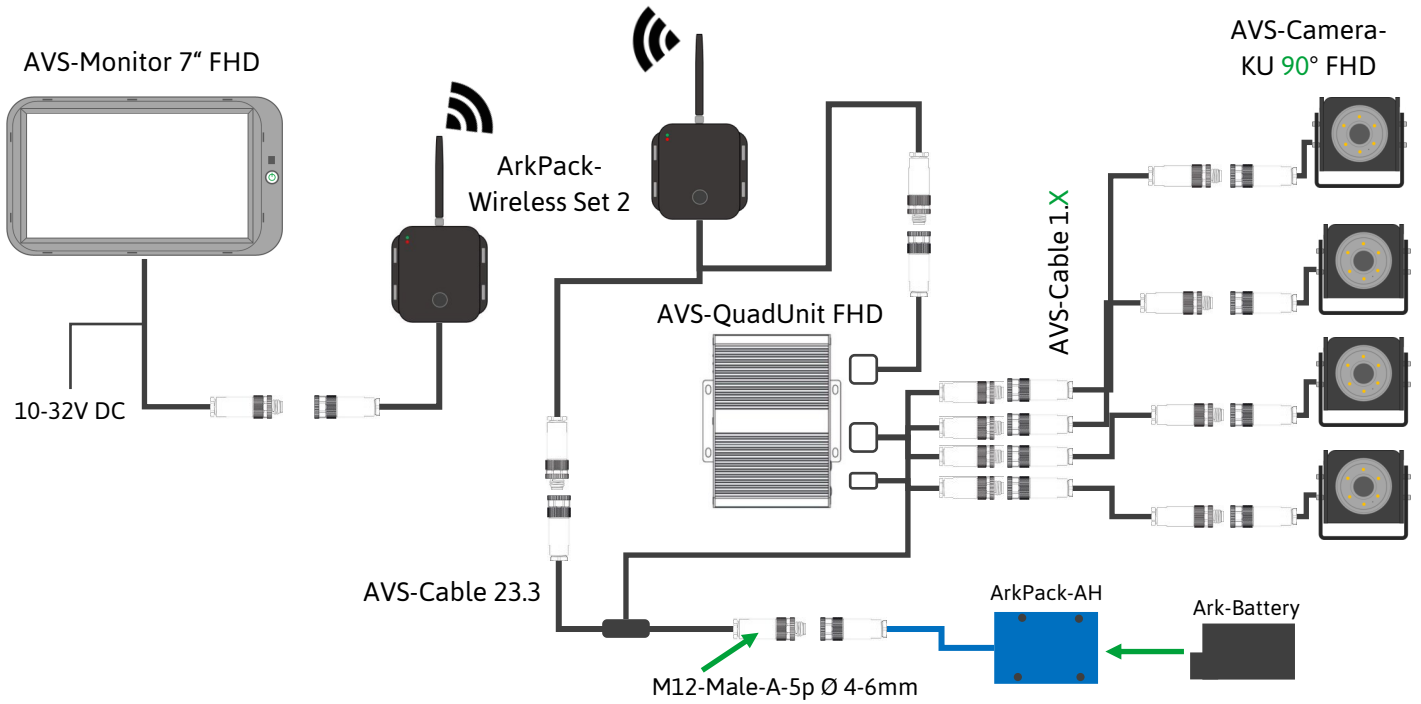

Vierfach Funk Kamerasystem / Quad Wireless Camerasystem

Artikelnummer/ Item number	Beschreibung / Description	Stückzahl /Quantity
3030001	AVS-Monitor 7" FHD	1
3040063	ArkPack Wireless-Set-2	1
3050007	AVS-QuadUnit FHD (IP30)	1
3010126	AVS-Camera-KU 90° FHD	2