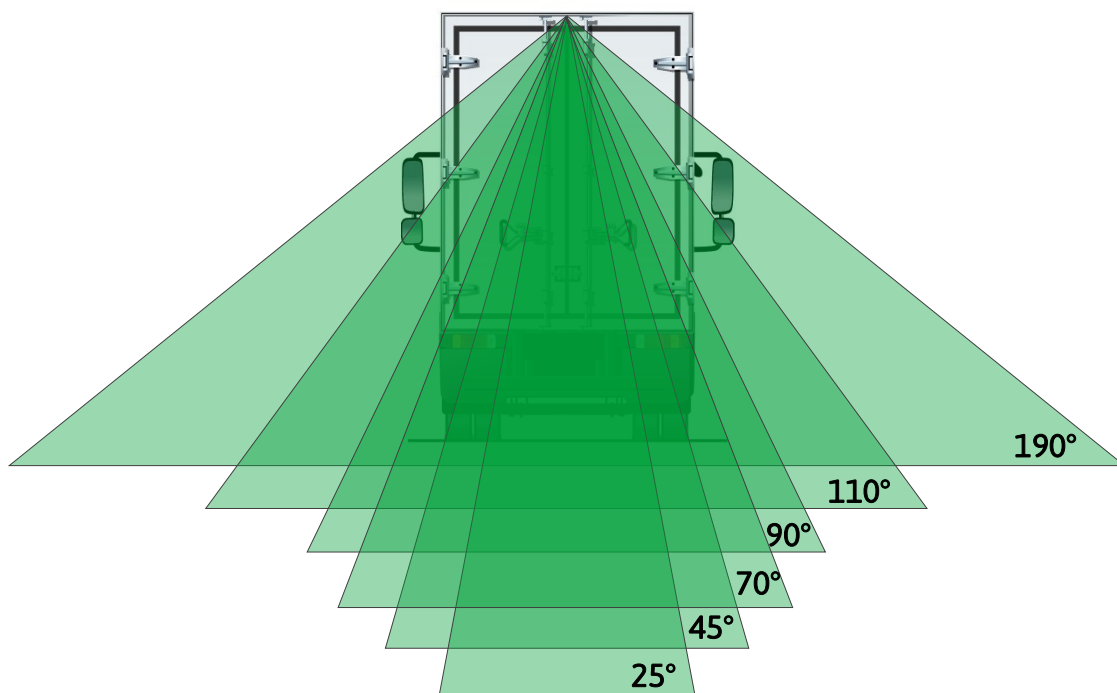

### Bildwinkel / Viewing angle

Angegeben Bildwinkel sind immer horizontal

Specified viewing angle are always horizontal

Stecker / Connector

M12A-M-4p = M12 A-kodiert, Stecker, 4polig, IP67  
 M12A-M-4p = M12 A-coded, Male, 4pole, IP67