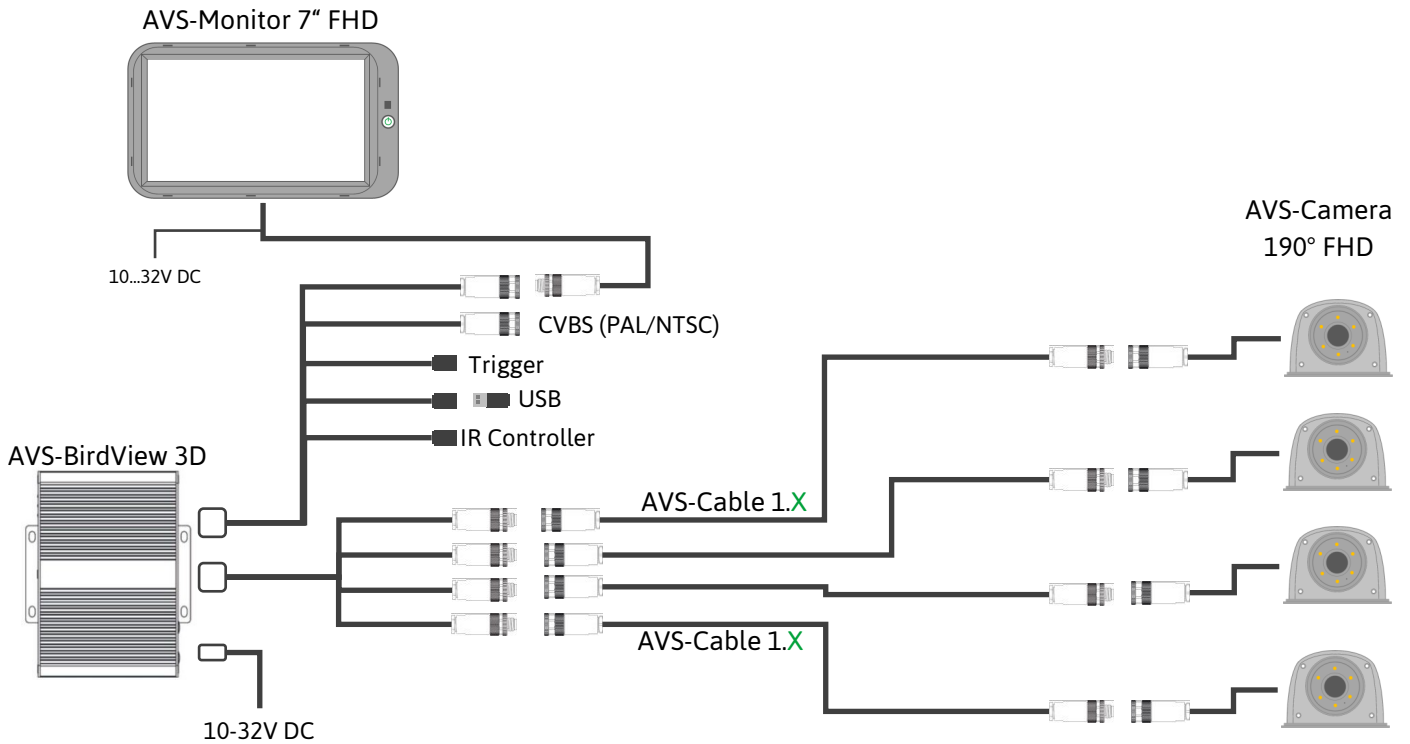

Rundumsichtsystem 360° FHD / Birdview 360° FHD