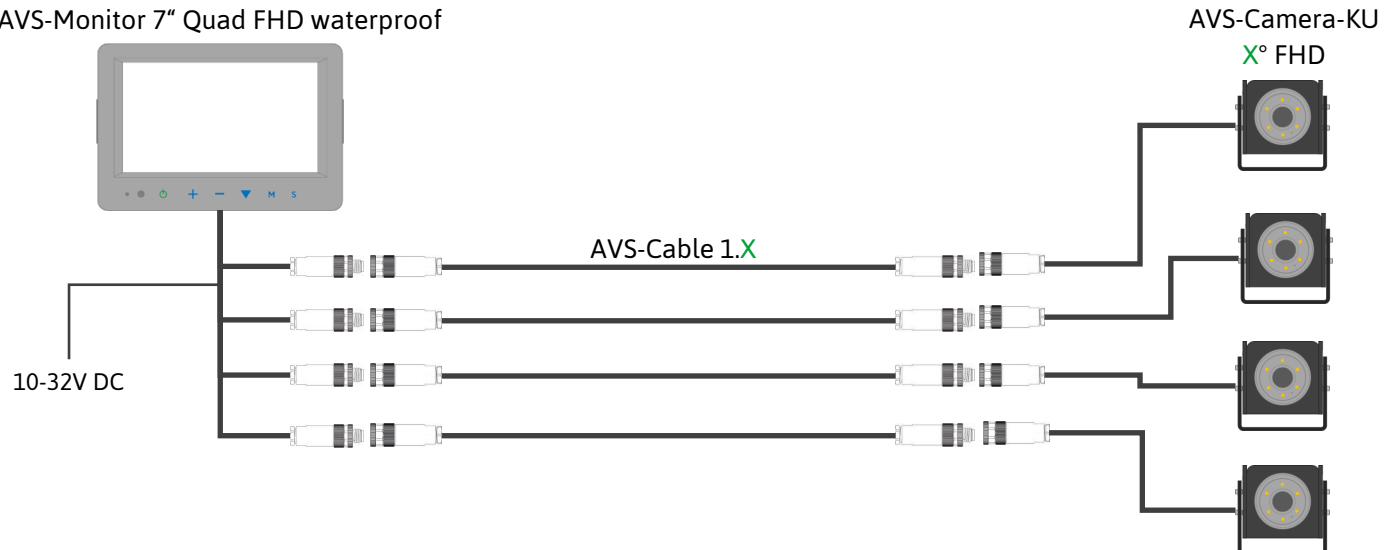

## Gabelträger-System (Spiralkabel) / Fork Carriage mounted system (spiral cable)

AVS-Monitor 7" Quad FHD waterproof

Artikelnummer/ Item number	Beschreibung / Description	Stückzahl /Quantity
3030004	AVS-Monitor 7" Quad FHD w	1
3020030	AVS-Cable 7.6 (6 Meter)	1
3040040	Ark-ACC-SZS	1
3010090	AVS-Camera-KU 115° FHD	1

## 4-Fach System 10" Monitor FHD / Quad-System 10" Monitor FHD

AVS-Monitor 10" Quad FHD

Artikelnummer/ Item number	Beschreibung / Description	Stückzahl /Quantity
3030006	AVS-Monitor 10" Quad FHD	1
3020030	AVS-Cable 1.10 (10 Meter)	4
3010009	AVS-Camera 145° FHD	4

## 4-Fach System 7" Monitor IP66 FHD / Quad-System 7" Monitor IP66 FHD

AVS-Monitor 7" Quad FHD waterproof

Artikelnummer/ Item number	Beschreibung / Description	Stückzahl /Quantity
3030004	AVS-Monitor 7" Quad FHD w	1
3020030	AVS-Cable 1.10 (10 Meter)	4
3010090	AVS-Camera-KU 115° FHD	4