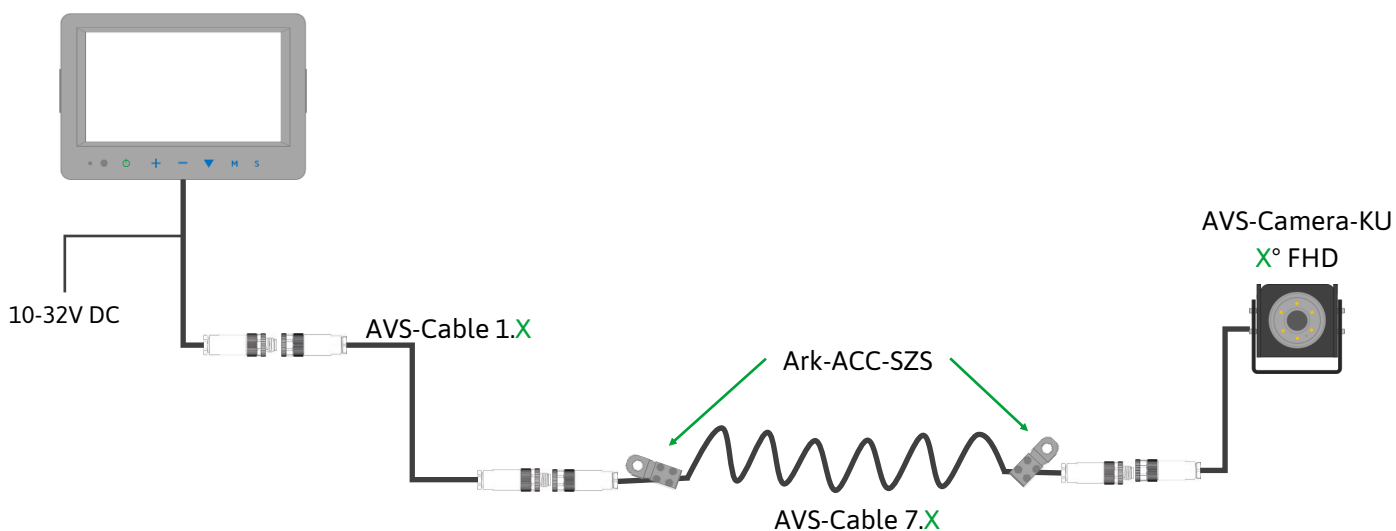

## Rückfahrssystem 7" Monitor IP66 FHD / Rear View System 7" Monitor IP66 FHD

AVS-Monitor 7" Quad FHD waterproof

Artikelnummer/ Item number	Beschreibung / Description	Stückzahl /Quantity
3030004	AVS-Monitor 7" Quad FHD w	1
3020030	AVS-Cable 1.10 (10 Meter)	1
3010090	AVS-Camera-KU 115° FHD	1

## Gabelträger-System (Mastkabel) / Fork Carriage mounted system (mast cable)

Artikelnummer/ Item number	Beschreibung / Description	Stückzahl /Quantity
3030001	AVS-Monitor 7" FHD	1
3020088	AVS-Cable 14.8 (8 Meter)	1
3040028	Ark-ACC-PS	1
3040027	Ark-ACC-MSZ	1
3010126	AVS-Camera-KU 90° FHD	1

## Gabelträger-System (Spiralkabel) / Fork Carriage mounted system (spiral cable)

AVS-Monitor 7" Quad FHD waterproof

Artikelnummer/ Item number	Beschreibung / Description	Stückzahl /Quantity
3030004	AVS-Monitor 7" Quad FHD w	1
3020030	AVS-Cable 7.6 (6 Meter)	1
3040040	Ark-ACC-SZS	1
3010090	AVS-Camera-KU 115° FHD	1