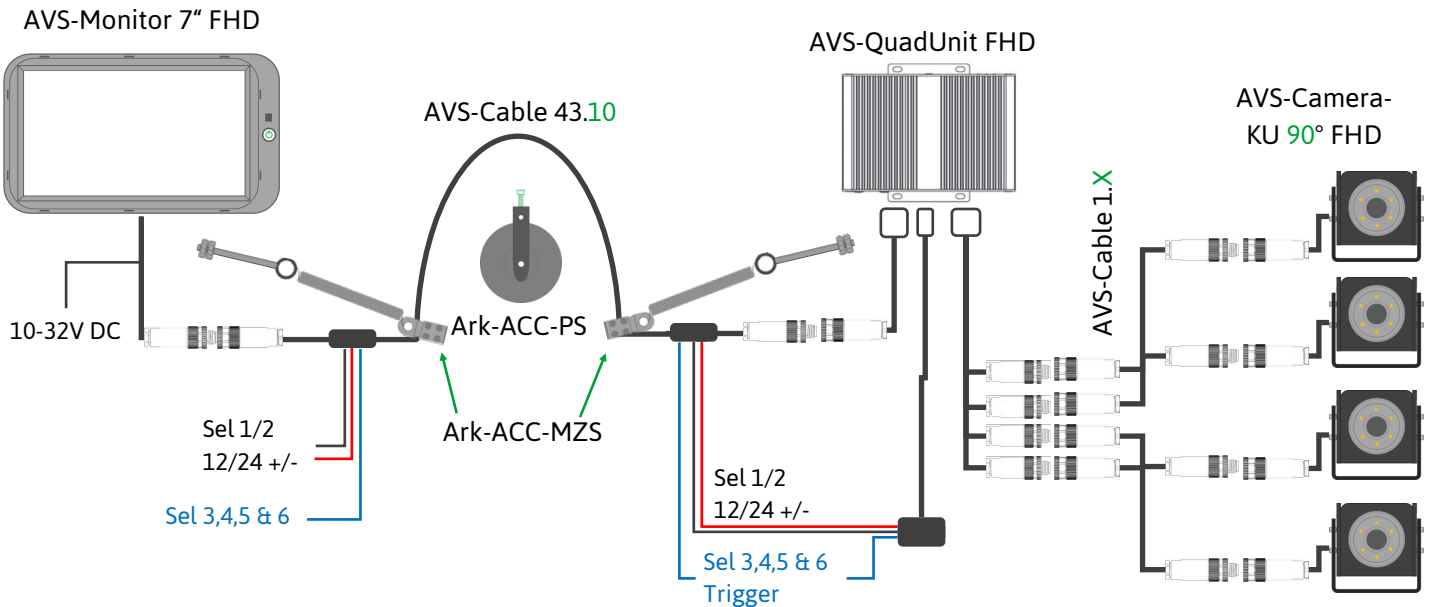

Vierfach Kamerasystem / Quad Camerasystem

Artikelnummer/ Item number	Beschreibung / Description	Stückzahl /Quantity
3030001	AVS-Monitor 7" FHD	1
3020178	AVS-Cable 43.10 (10 Meter)	1
3050007	AVS-QuadUnit FHD (IP30)	1
3040028	Ark-ACC-PS	1
3010126	AVS-Camera-KU 90° FHD	2