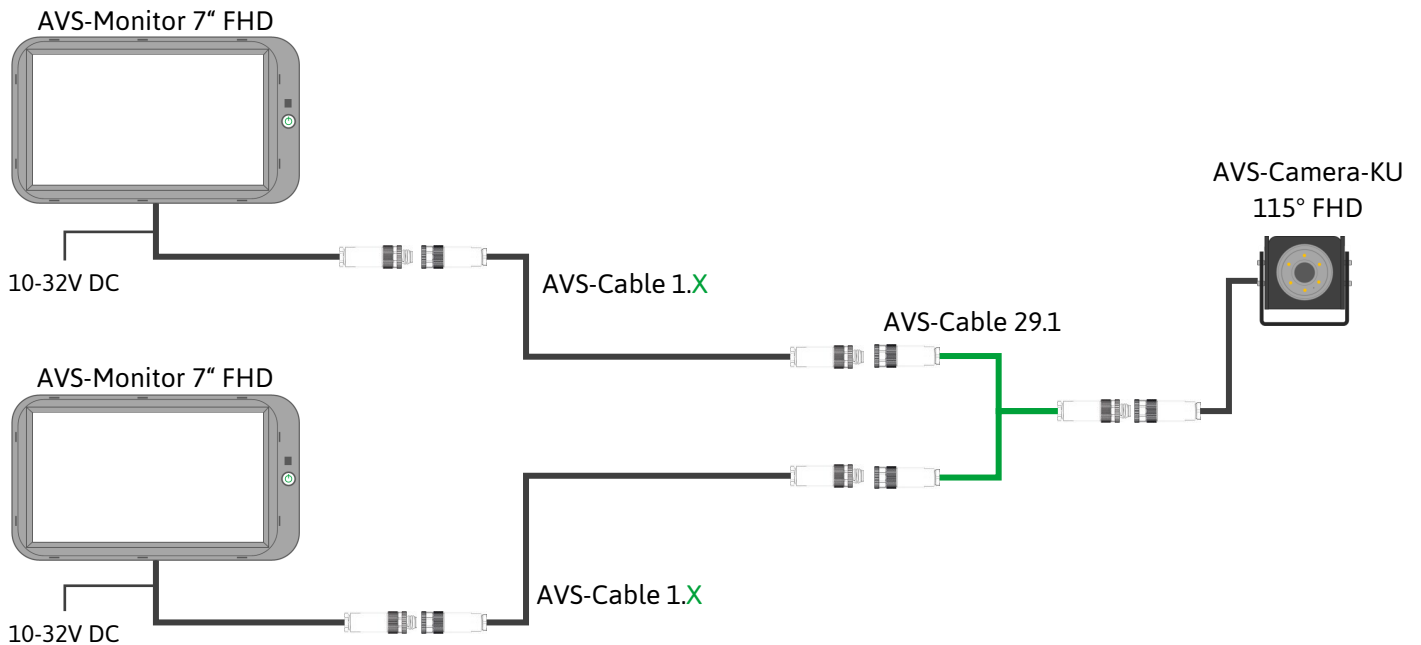

## Zweifach Kamerasystem / Duo Camerasystem

Artikelnummer/ Item number	Beschreibung / Description	Stückzahl /Quantity
3030006	AVS-Monitor 10" Quad FHD	1
3020143	AVS-Cable 30.12 (12 Meter)	1
3050020	AVS-SplitUnit FHD (IP30)	1
3040028	Ark-ACC-PS	1
3010126	AVS-Camera-KU 90° FHD	2

## Splitkabel + Funk / Split cable + Wireless

Artikelnummer/ Item number	Beschreibung / Description	Stückzahl /Quantity
3030001	AVS-Monitor 7" FHD	2
3310048	AVS-Wireless-Set-P2 FHD	1
3020130	AVS-Cable 29.1 (1 Meter)	1
3010090	AVS-Camera-KU 115° FHD	1

## Splitkabel / Split cable

Artikelnummer/ Item number	Beschreibung / Description	Stückzahl /Quantity
3030001	AVS-Monitor 7" FHD	2
3020130	AVS-Cable 29.1 (1 Meter)	1
3010090	AVS-Camera-KU 115° FHD	1