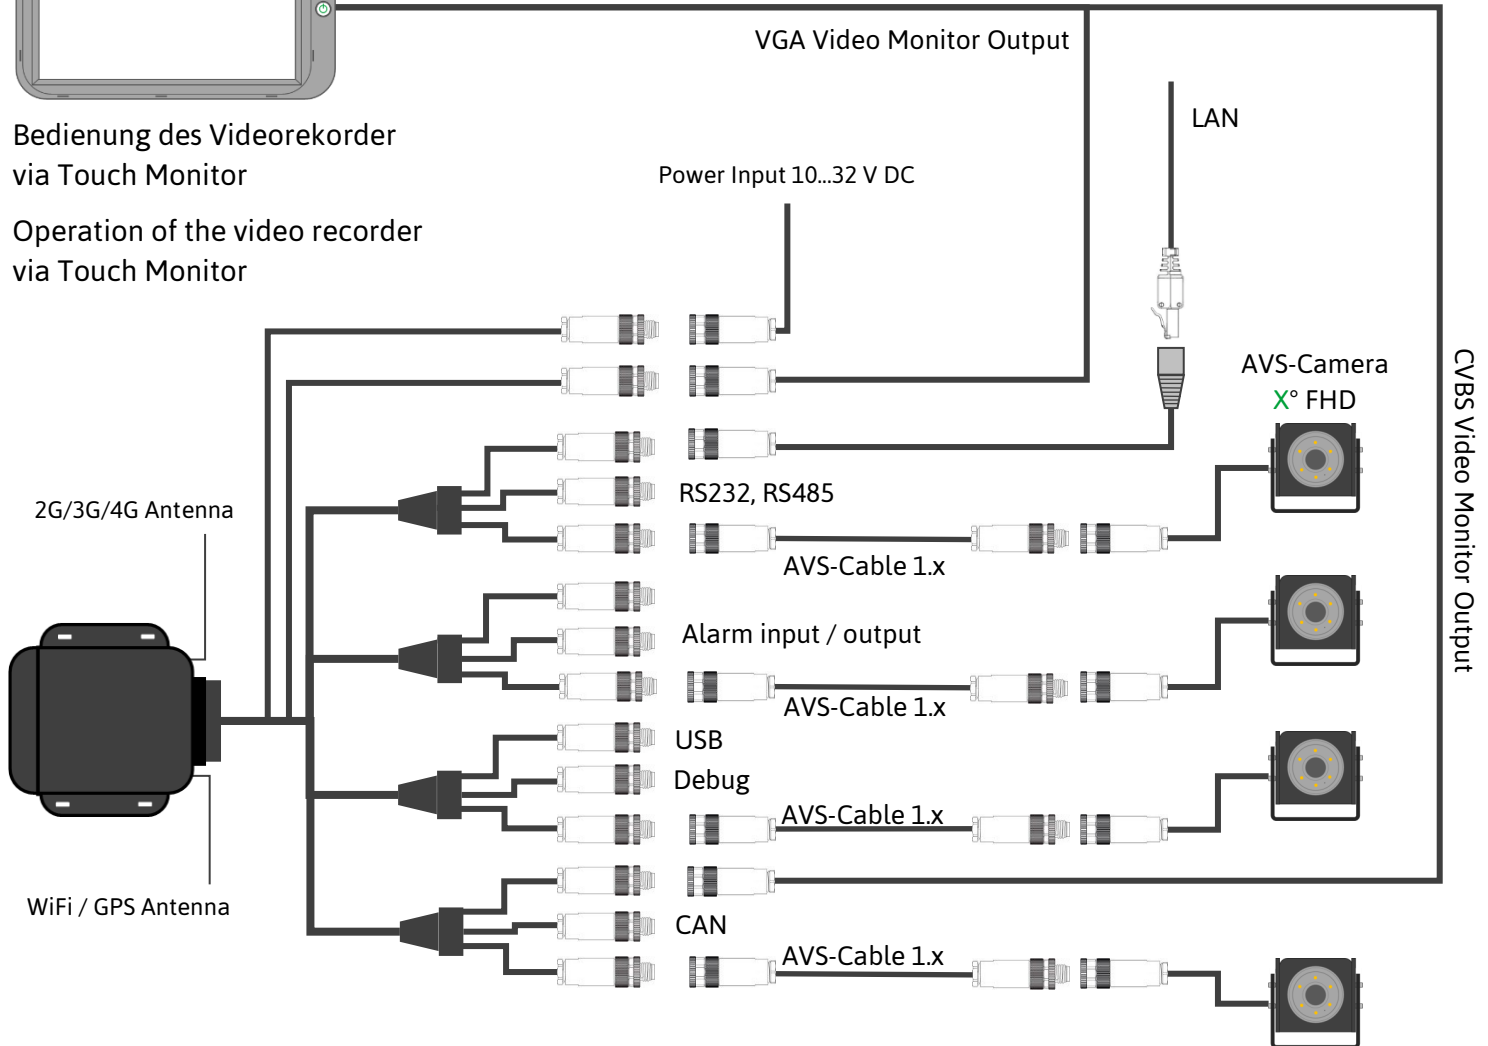

## Vierfach Kamerasystem / Quad Camerasystem

Artikelnummer/ Item number	Beschreibung / Description	Stückzahl /Quantity
3030001	AVS-Monitor 7" FHD	1
3020178	AVS-Cable 43.10 (10 Meter)	1
3050007	AVS-QuadUnit FHD (IP30)	1
3040028	Ark-ACC-PS	1
3010126	AVS-Camera-KU 90° FHD	2

# DVR - Videorekorder / Video recorder

AVS-Monitor 10" DVR FHD

Bedienung des Videorekorder  
via Touch Monitor

Operation of the video recorder  
via Touch Monitor

Artikelnummer/  
Item number

Beschreibung /  
Description