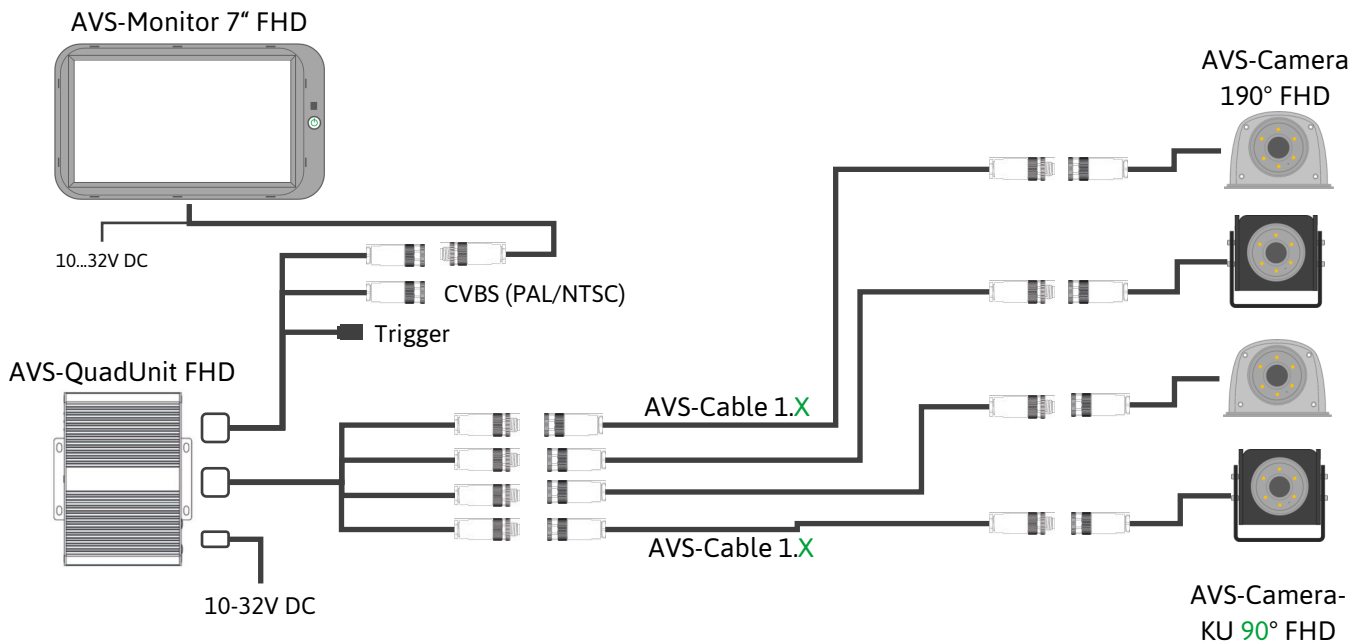

Vierfach Kamerasystem / Quad Camerasystem

Artikelnummer/ Item number	Beschreibung / Description	Stückzahl /Quantity
3030001	AVS-Monitor 7" FHD	1
3050007	AVS-QuadUnit FHD	1
3010126	AVS-Camera-KU 90° FHD	2
3010009	AVS-Camera 145° FHD	2