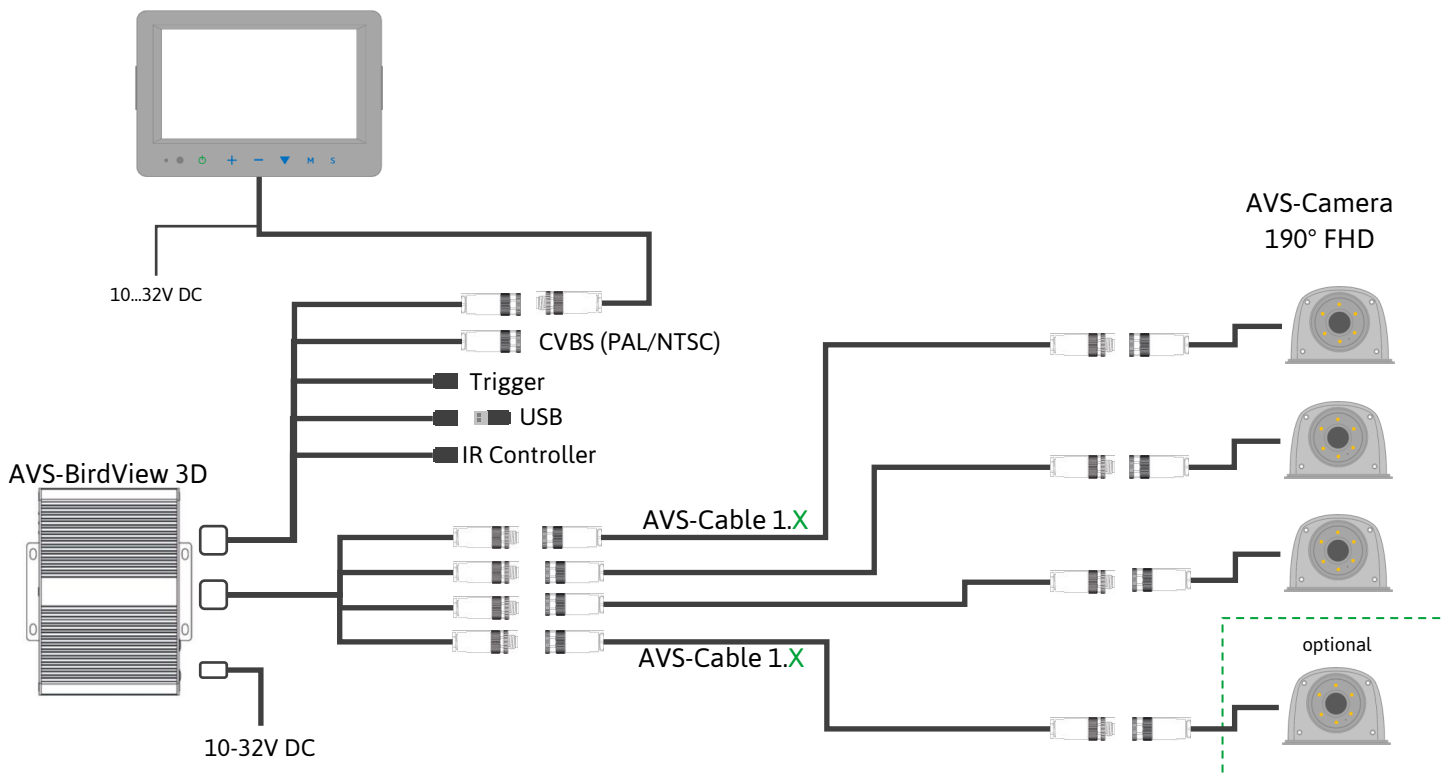

# Rundumsichtsystem 360° FHD / Birdview 360° FHD

Artikelnummer/ Item number	Beschreibung / Description	Stückzahl /Quantity
3030001	AVS-Monitor 7" FHD	1
3020030	AVS-Cable 1.10 (10 Meter)	4
3050003	AVS-BirdView 3D	1
3010005	AVS-Camera 190° FHD	4

# Rundumsichtsystem 270° FHD / Birdview 270° FHD

AVS-Monitor 7" Quad FHD waterproof

Artikelnummer/ Item number	Beschreibung / Description	Stückzahl /Quantity
3030004	AVS-Monitor 7" Quad FHD w	1
3020030	AVS-Cable 1.10 (10 Meter)	3
3050003	AVS-BirdView 3D	1
3010005	AVS-Camera 190° FHD	3