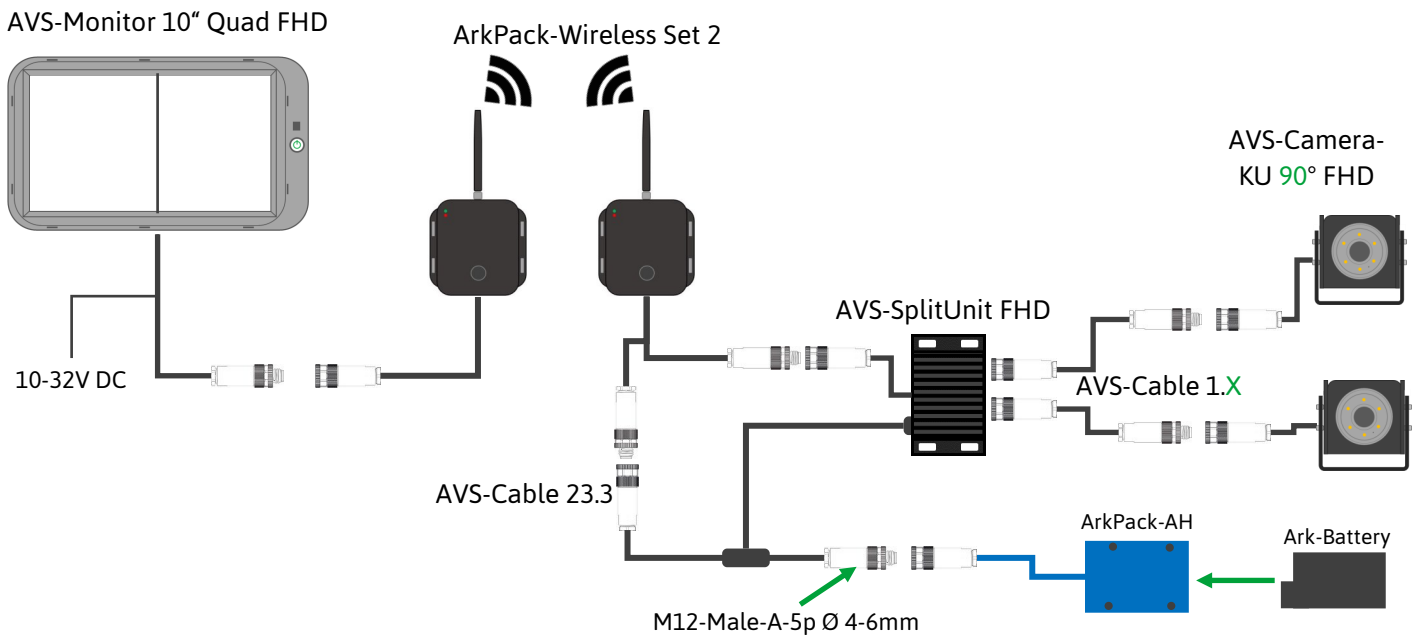

Zweifach Funk Kamerasystem / Duo Wireless Camerasystem

Artikelnummer/ Item number	Beschreibung / Description	Stückzahl /Quantity
3030006	AVS-Monitor 10" Quad FHD	1
3040063	ArkPack Wireless-Set-2	1
3050020	AVS-SplitUnit FHD (IP30)	1
3010126	AVS-Camera-KU 90° FHD	2