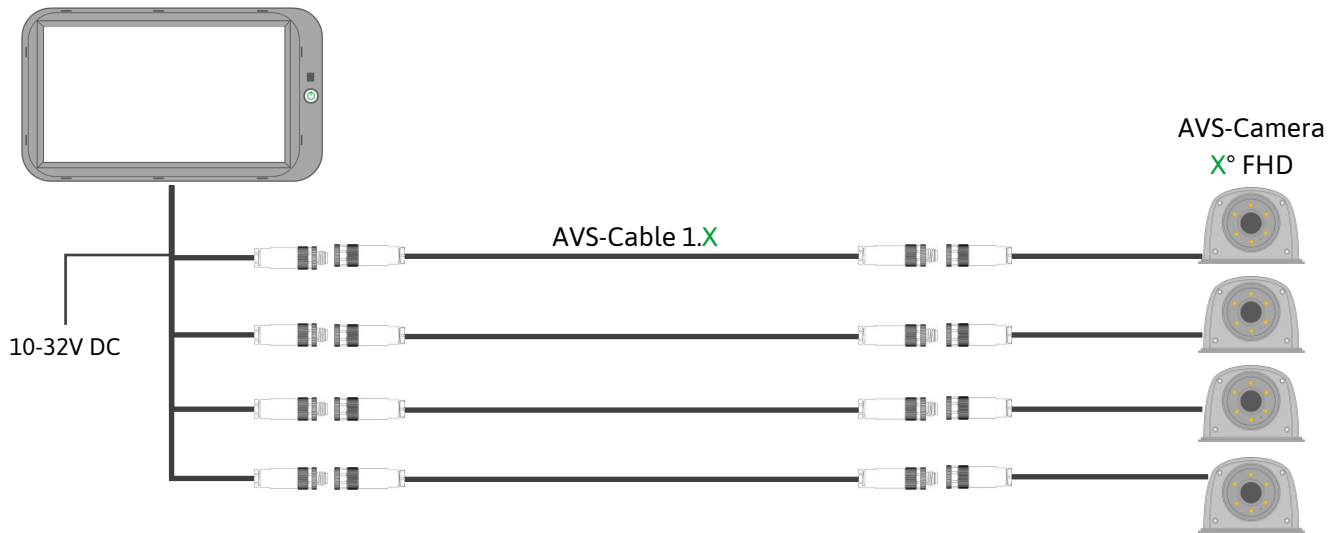

4-Fach System 10" Monitor FHD / Quad-System 10" Monitor FHD

AVS-Monitor 10" Quad FHD

Artikelnummer/ Item number	Beschreibung / Description	Stückzahl /Quantity
3030006	AVS-Monitor 10" Quad FHD	1
3020030	AVS-Cable 1.10 (10 Meter)	4
3010009	AVS-Camera 145° FHD	4